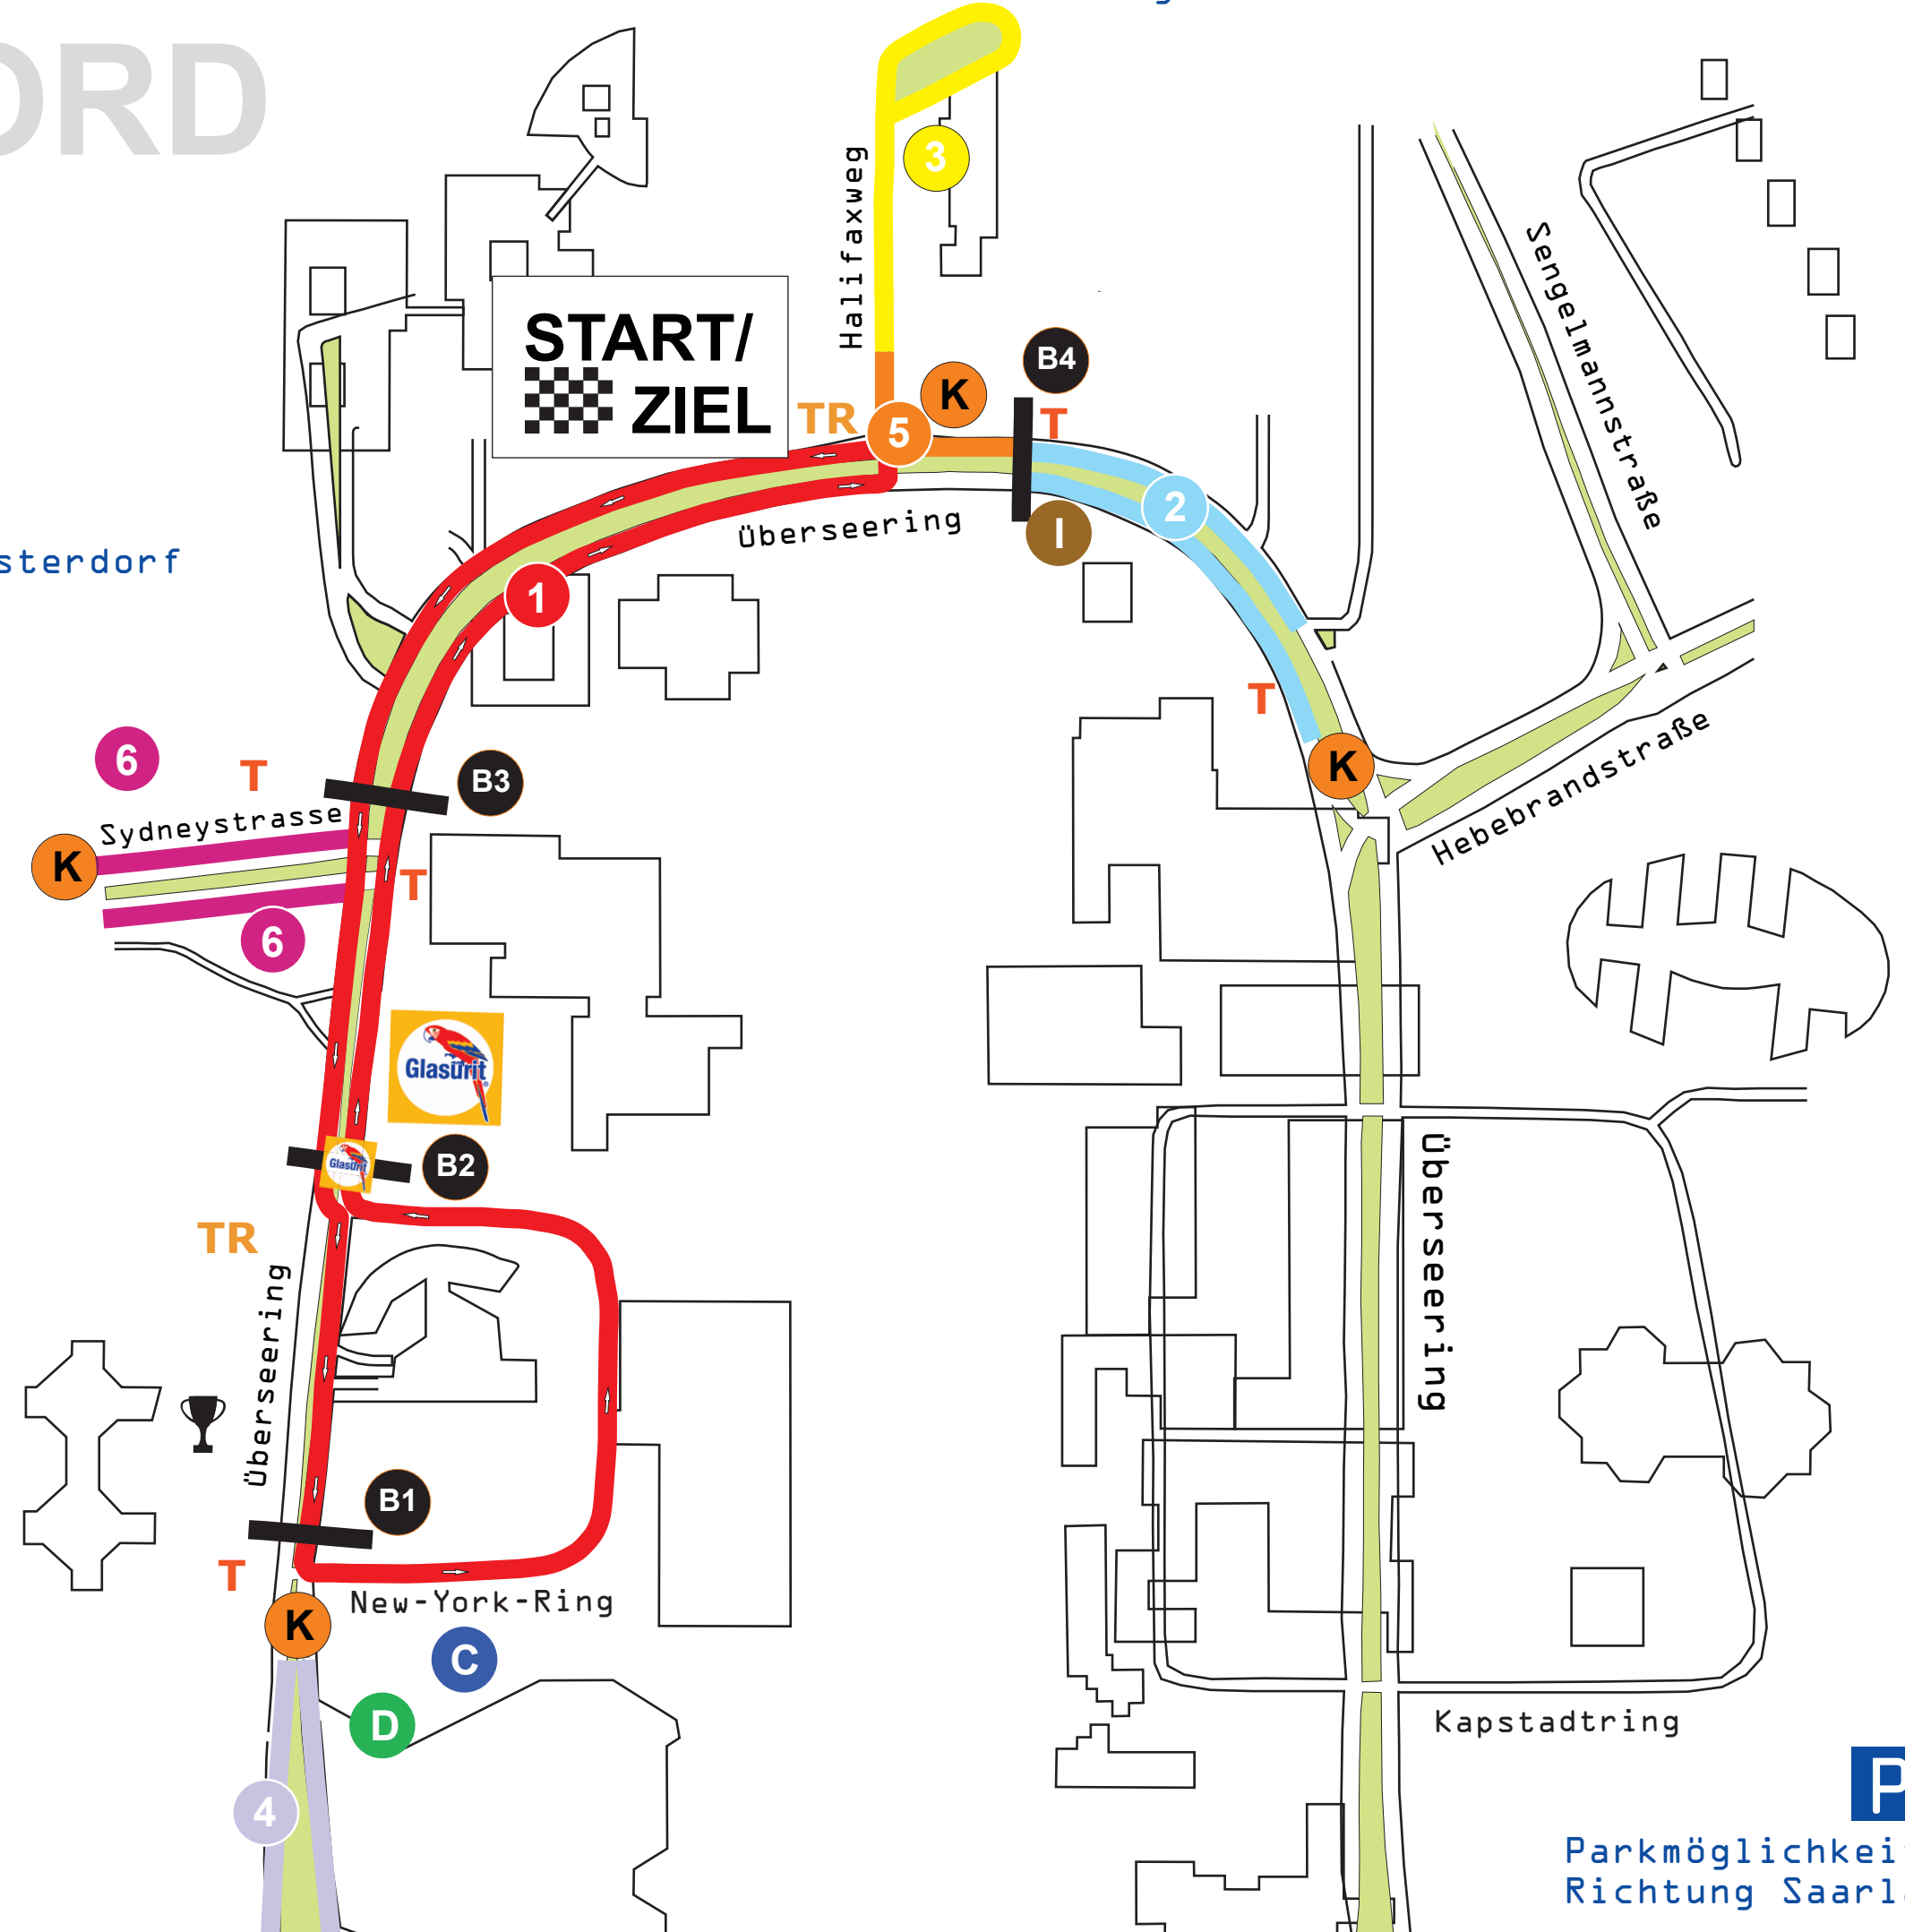

# CITY NORD

- 1** Fahrstrecke ca. 1,6 km
- 2** Fahrerlager Automobile
- 3** Spielstraße
- 4** Oldtimerparkplatz
- 5** Vorstart
- 6** Fahrerlager Motorräder
- K** Kasse
- B** Fussgängerbrücke
- D** Driver's Night
- C** Concours d'Elegance
- I** Infopoint
- T** Toiletten
- TR** Tribünen
-  Siegerehrung Sonntag ab 13:00 Uhr

**U1** Alsterdorf

**U1** Sengelmannstraße

**P**  
Parkmöglichkeiten  
Richtung Saarlandstraße