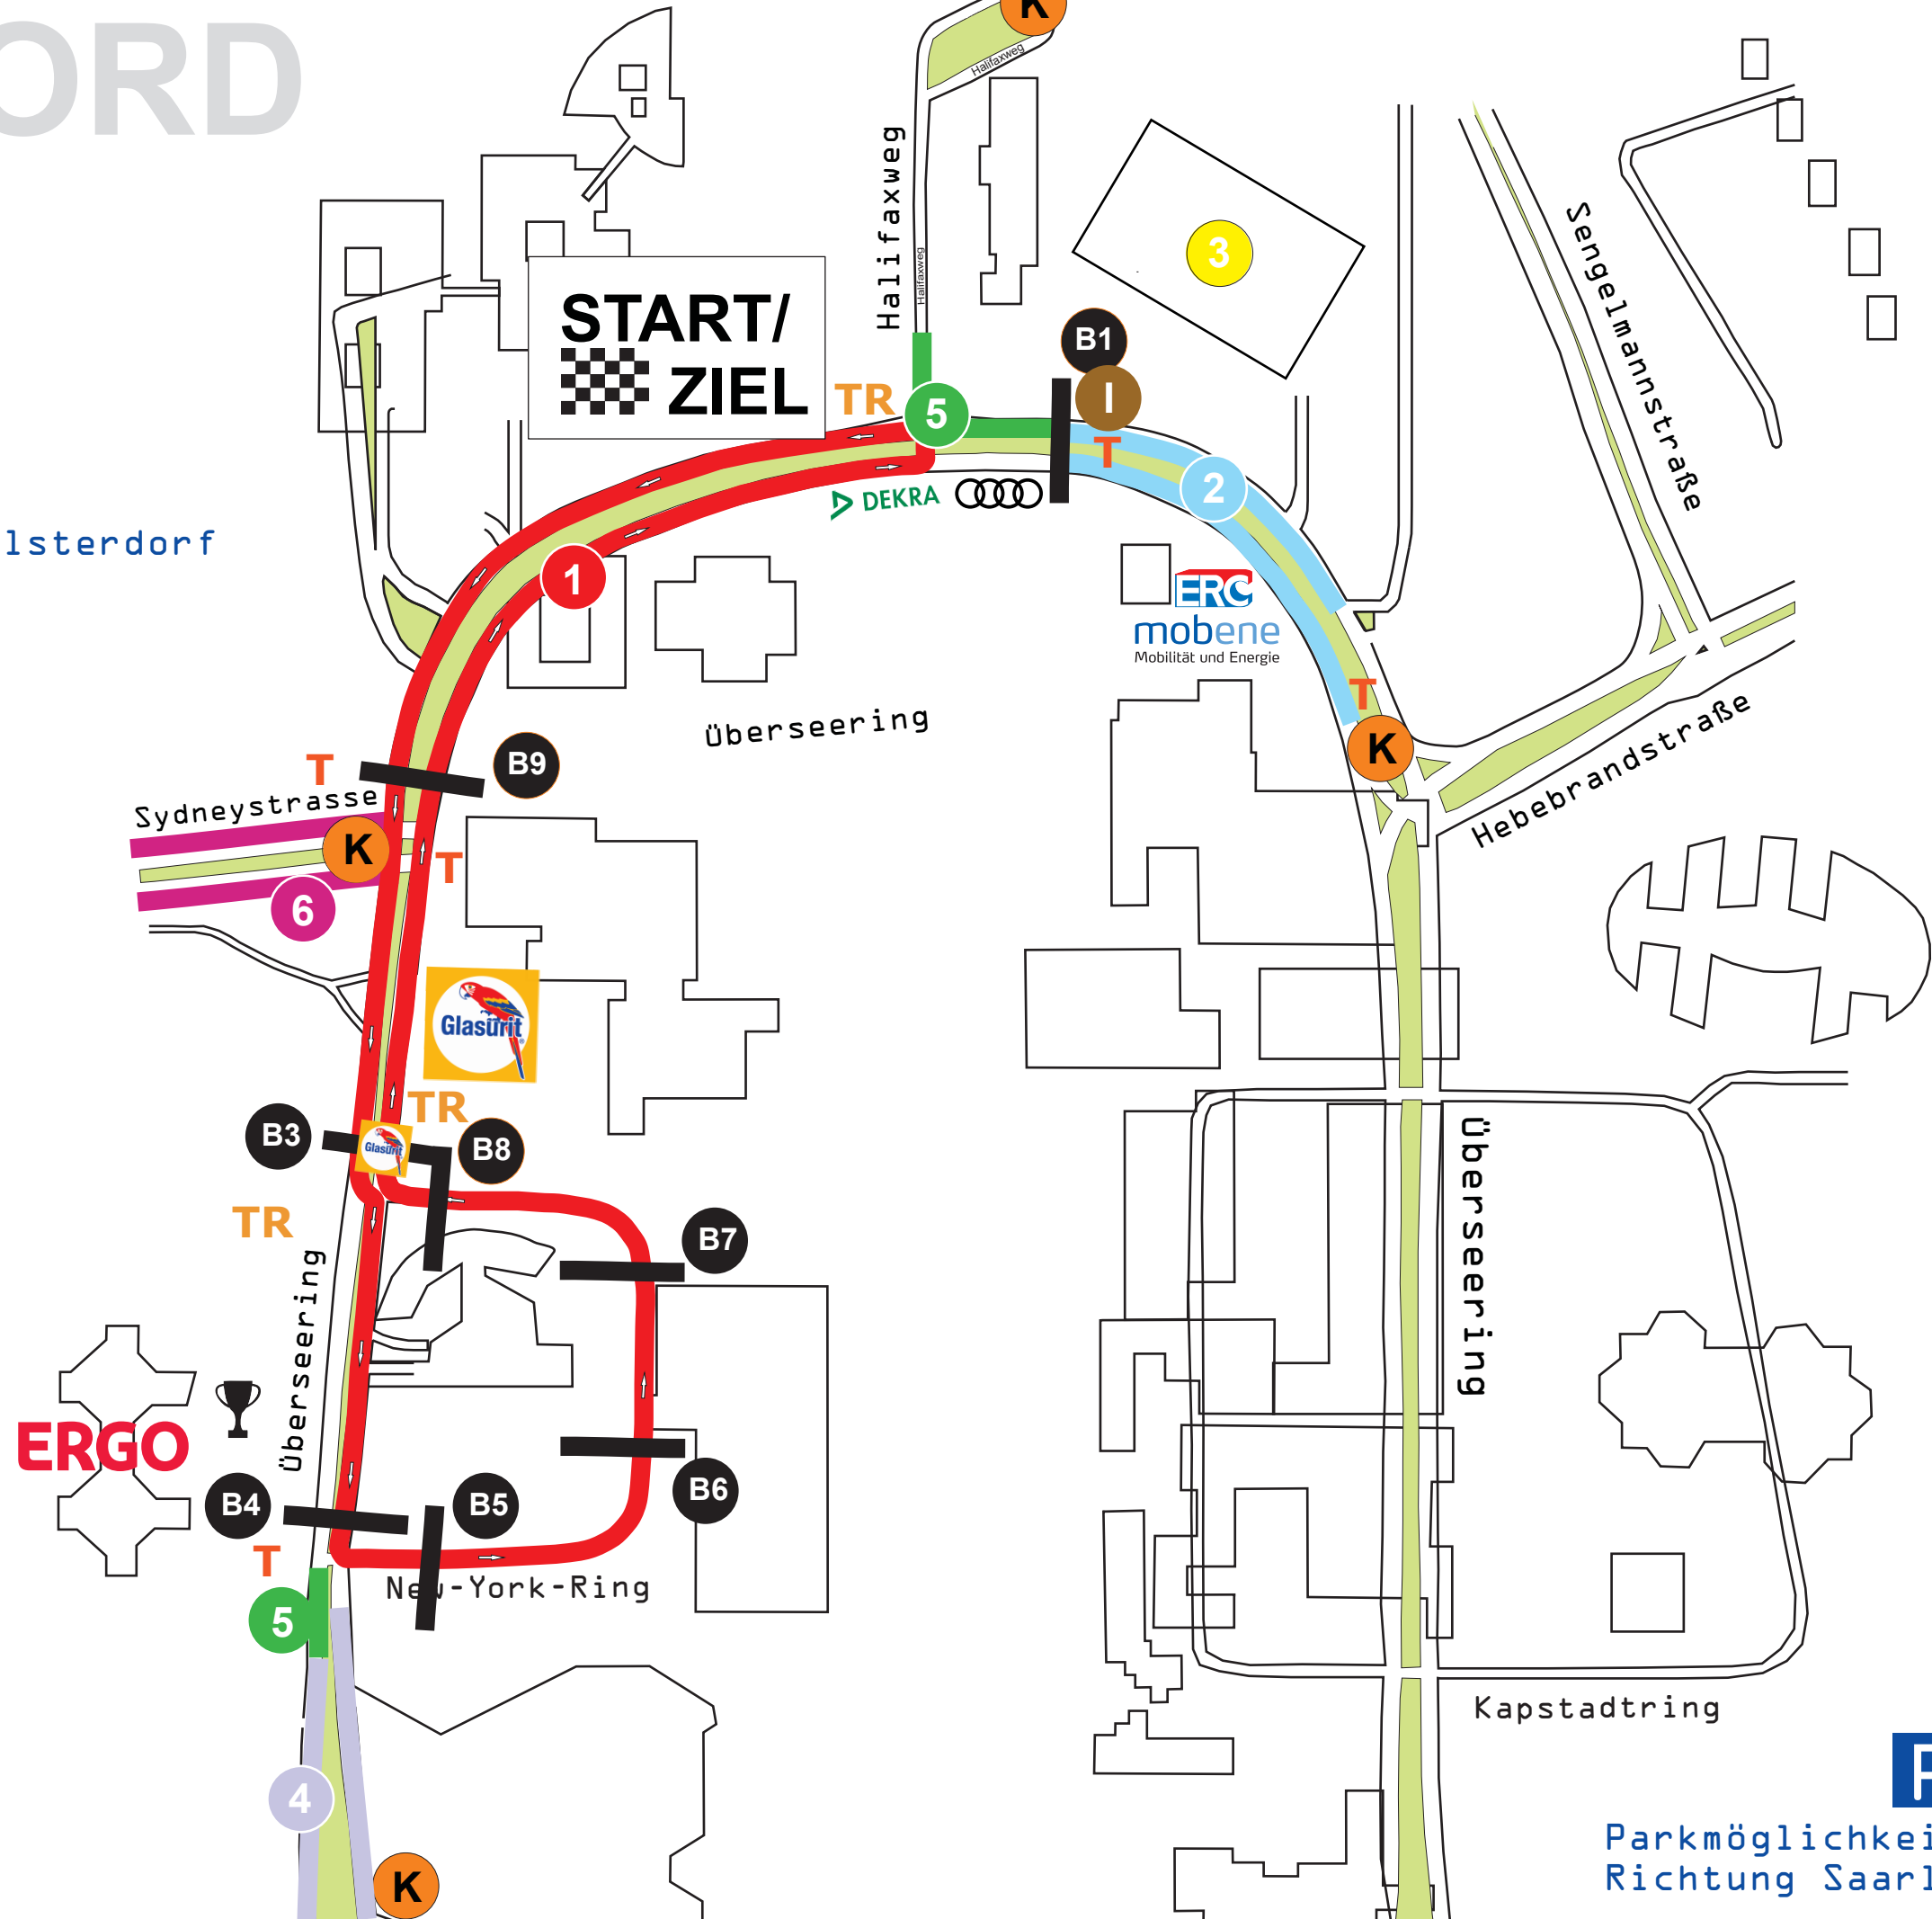

CITY NORD

- 1** Fahrstrecke ca. 1,6 km
- 2** Fahrerlager Automobile
- 3** Spielplatz
- 4** Fahrerlager Motorräder
- 5** Vorstart
- 6** Oldtimerplatz
- K** Kasse
- B** Fussgängerbrücke
- I** Infopoint
- T** Toiletten
- TR** Tribünen
-  **Siegerehrung Sonntag ab 13:00 Uhr**

U1 Alsterdorf

ERGO

START/ ZIEL

Änderungen am Streckenplan sind vorbehalten.

P
Parkmöglichkeiten
Richtung Saarlandstraße